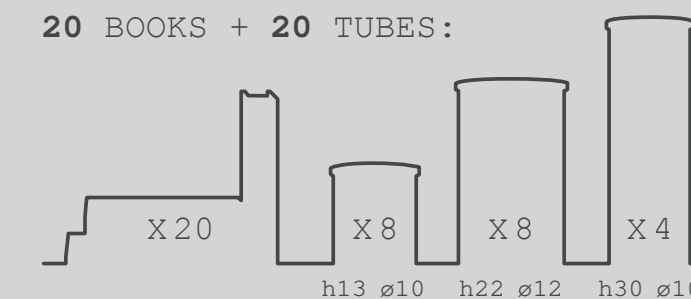

20 BOOKS + 20 TUBES: