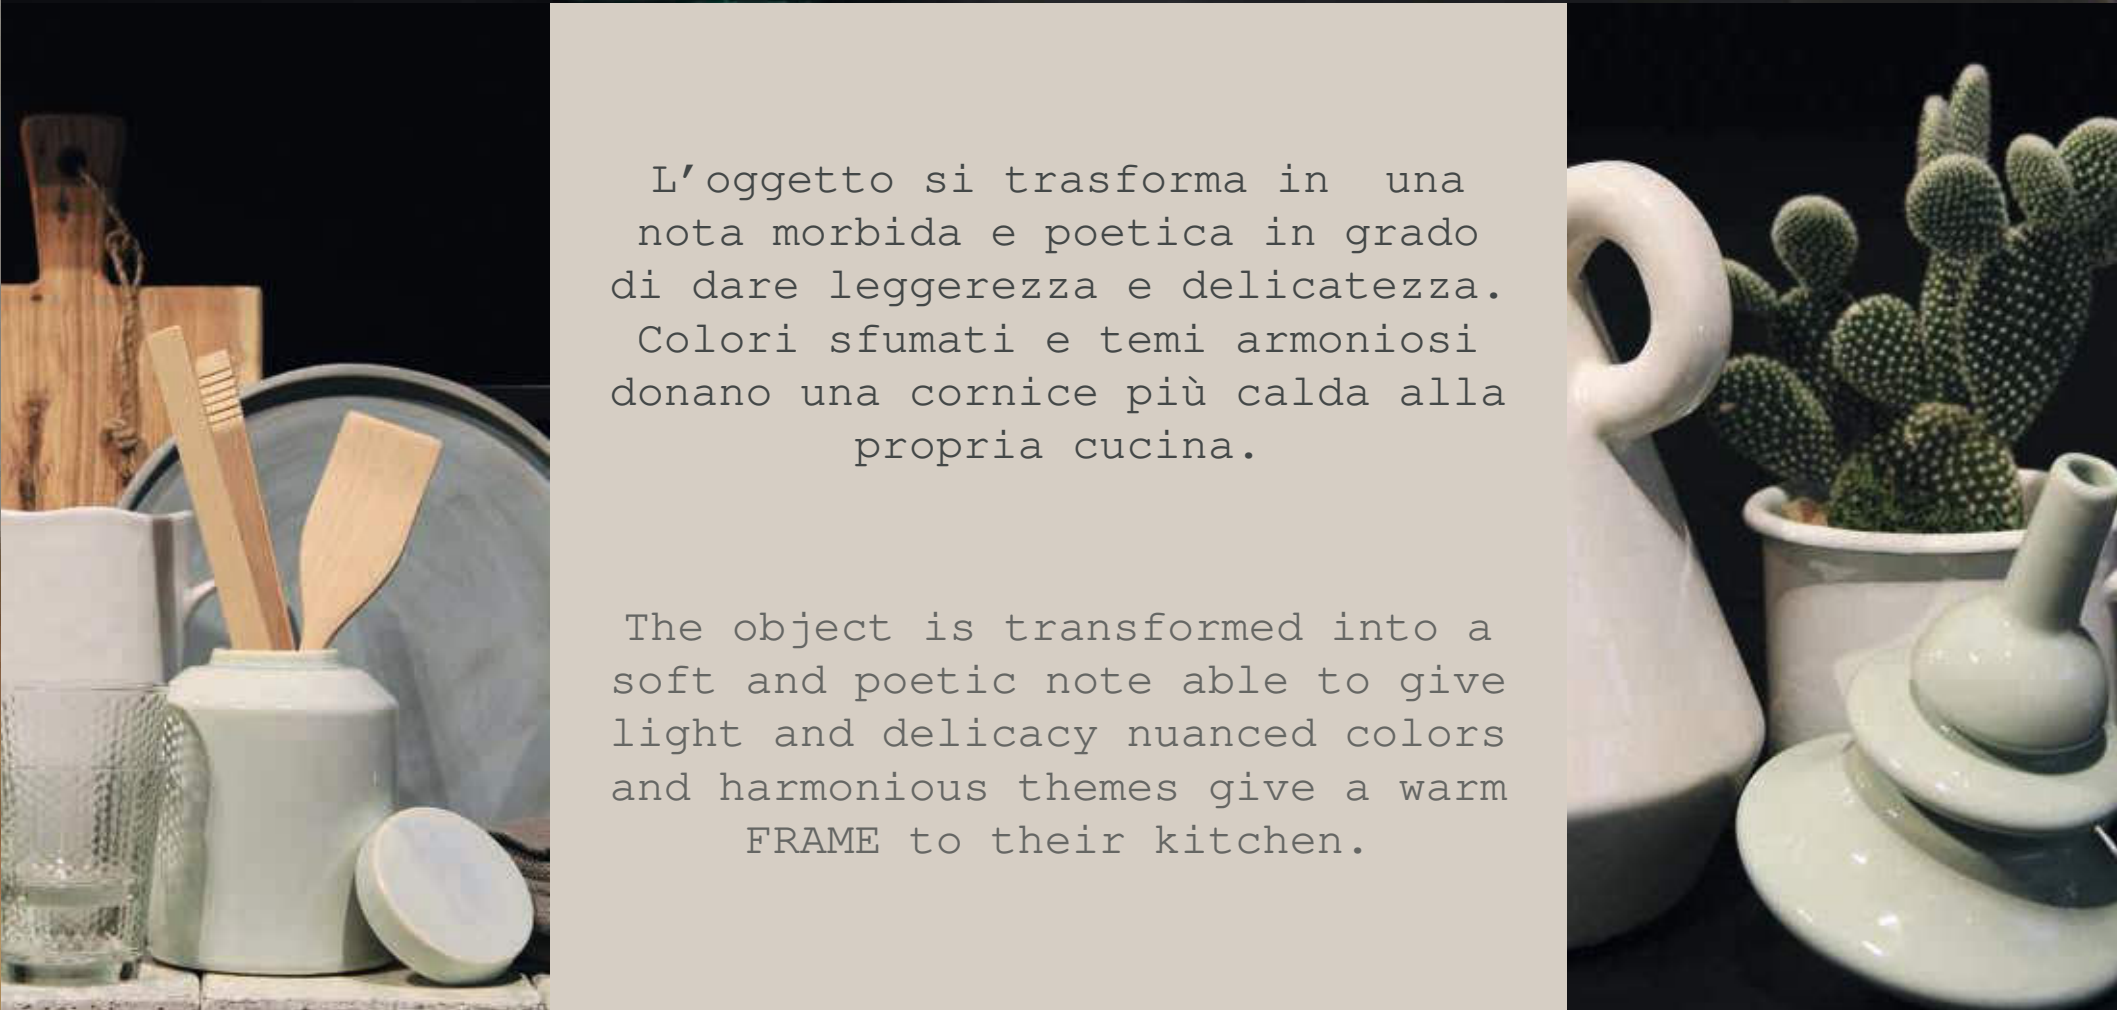

Euro 252,00

Kit'em

SOFT

L'oggetto si trasforma in una nota morbida e poetica in grado di dare leggerezza e delicatezza. Colori sfumati e temi armoniosi donano una cornice più calda alla propria cucina.

The object is transformed into a soft and poetic note able to give light and delicacy nuanced colors and harmonious themes give a warm FRAME to their kitchen.