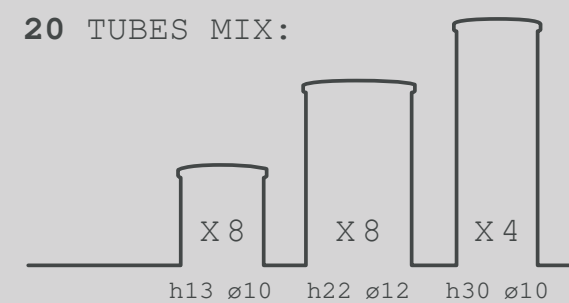

JEKYLL'S LAB + FACTORY

cod. 200DJK0006 | 20 TUBES MIX Euro 112,00
cod. 200DJK0007 | 30 TUBES MIX Euro 168,00

NORSE + EVERYDAY

cod. 200DNK0007 | 20 TUBES MIX Euro 112,00
cod. 200DNK0008 | 30 TUBES MIX Euro 168,00

SOFT + ROMANCE

cod. 200DSK0007 | 20 TUBES MIX Euro 112,00
cod. 200DSK0008 | 30 TUBES MIX Euro 168,00

POP

cod. 200DPK0009 | 20 TUBES MIX Euro 112,00
cod. 200DPK0010 | 30 TUBES MIX Euro 168,00

35x50

35x25

25x35

2 FACTORY + 1 JEKYLL'S + 2 METAL SHEET PLATE
cod. 200DPK0011 Euro 191,00

25x35

35x25

35x50

2 EVERYDAY + 1 NORSE + 2 CEMENT SHEET PLATE
cod. 200DPK0012 Euro 191,00

25x35

35x50

35x50

20x40

2 ROMANCE + 1 SOFT + 2 POLYSTYRENE FRAME
cod. 200DPK0013 Euro 191,00