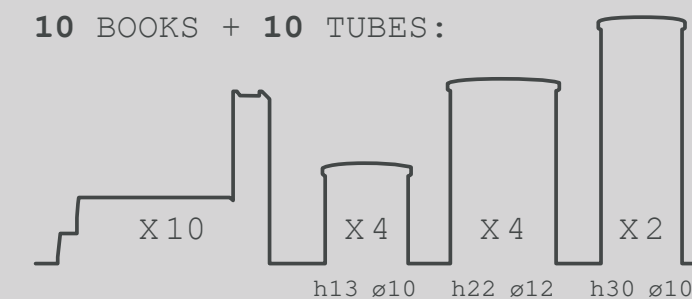

10 BOOKS + 10 TUBES: