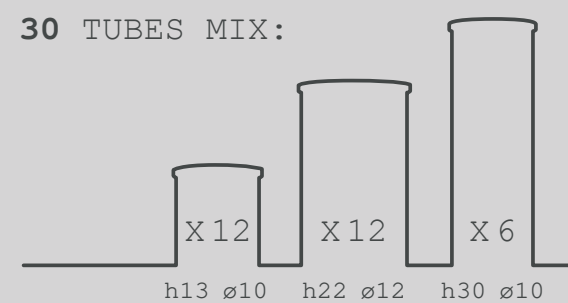

JEKYLL'S LAB + FACTORY

cod. 200DJK0006 | 20 TUBES MIX Euro 112,00
cod. 200DJK0007 | 30 TUBES MIX Euro 168,00

NORSE + EVERYDAY

cod. 200DNK0007 | 20 TUBES MIX Euro 112,00
cod. 200DNK0008 | 30 TUBES MIX Euro 168,00

SOFT + ROMANCE

cod. 200DSK0007 | 20 TUBES MIX Euro 112,00
cod. 200DSK0008 | 30 TUBES MIX Euro 168,00

POP

cod. 200DPK0009 | 20 TUBES MIX Euro 112,00
cod. 200DPK0010 | 30 TUBES MIX Euro 168,00

35x50

35x25

25x35

2 FACTORY + 1 JEKYLL'S + 2 METAL SHEET PLATE
cod. 200DPK0011 Euro 191,00

25x35

35x25

35x50

2 EVERYDAY + 1 NORSE + 2 CEMENT SHEET PLATE
cod. 200DPK0012 Euro 191,00

25x35

35x50

35x50

20x40

2 ROMANCE + 1 SOFT + 2 POLYSTYRENE FRAME
cod. 200DPK0013 Euro 191,00