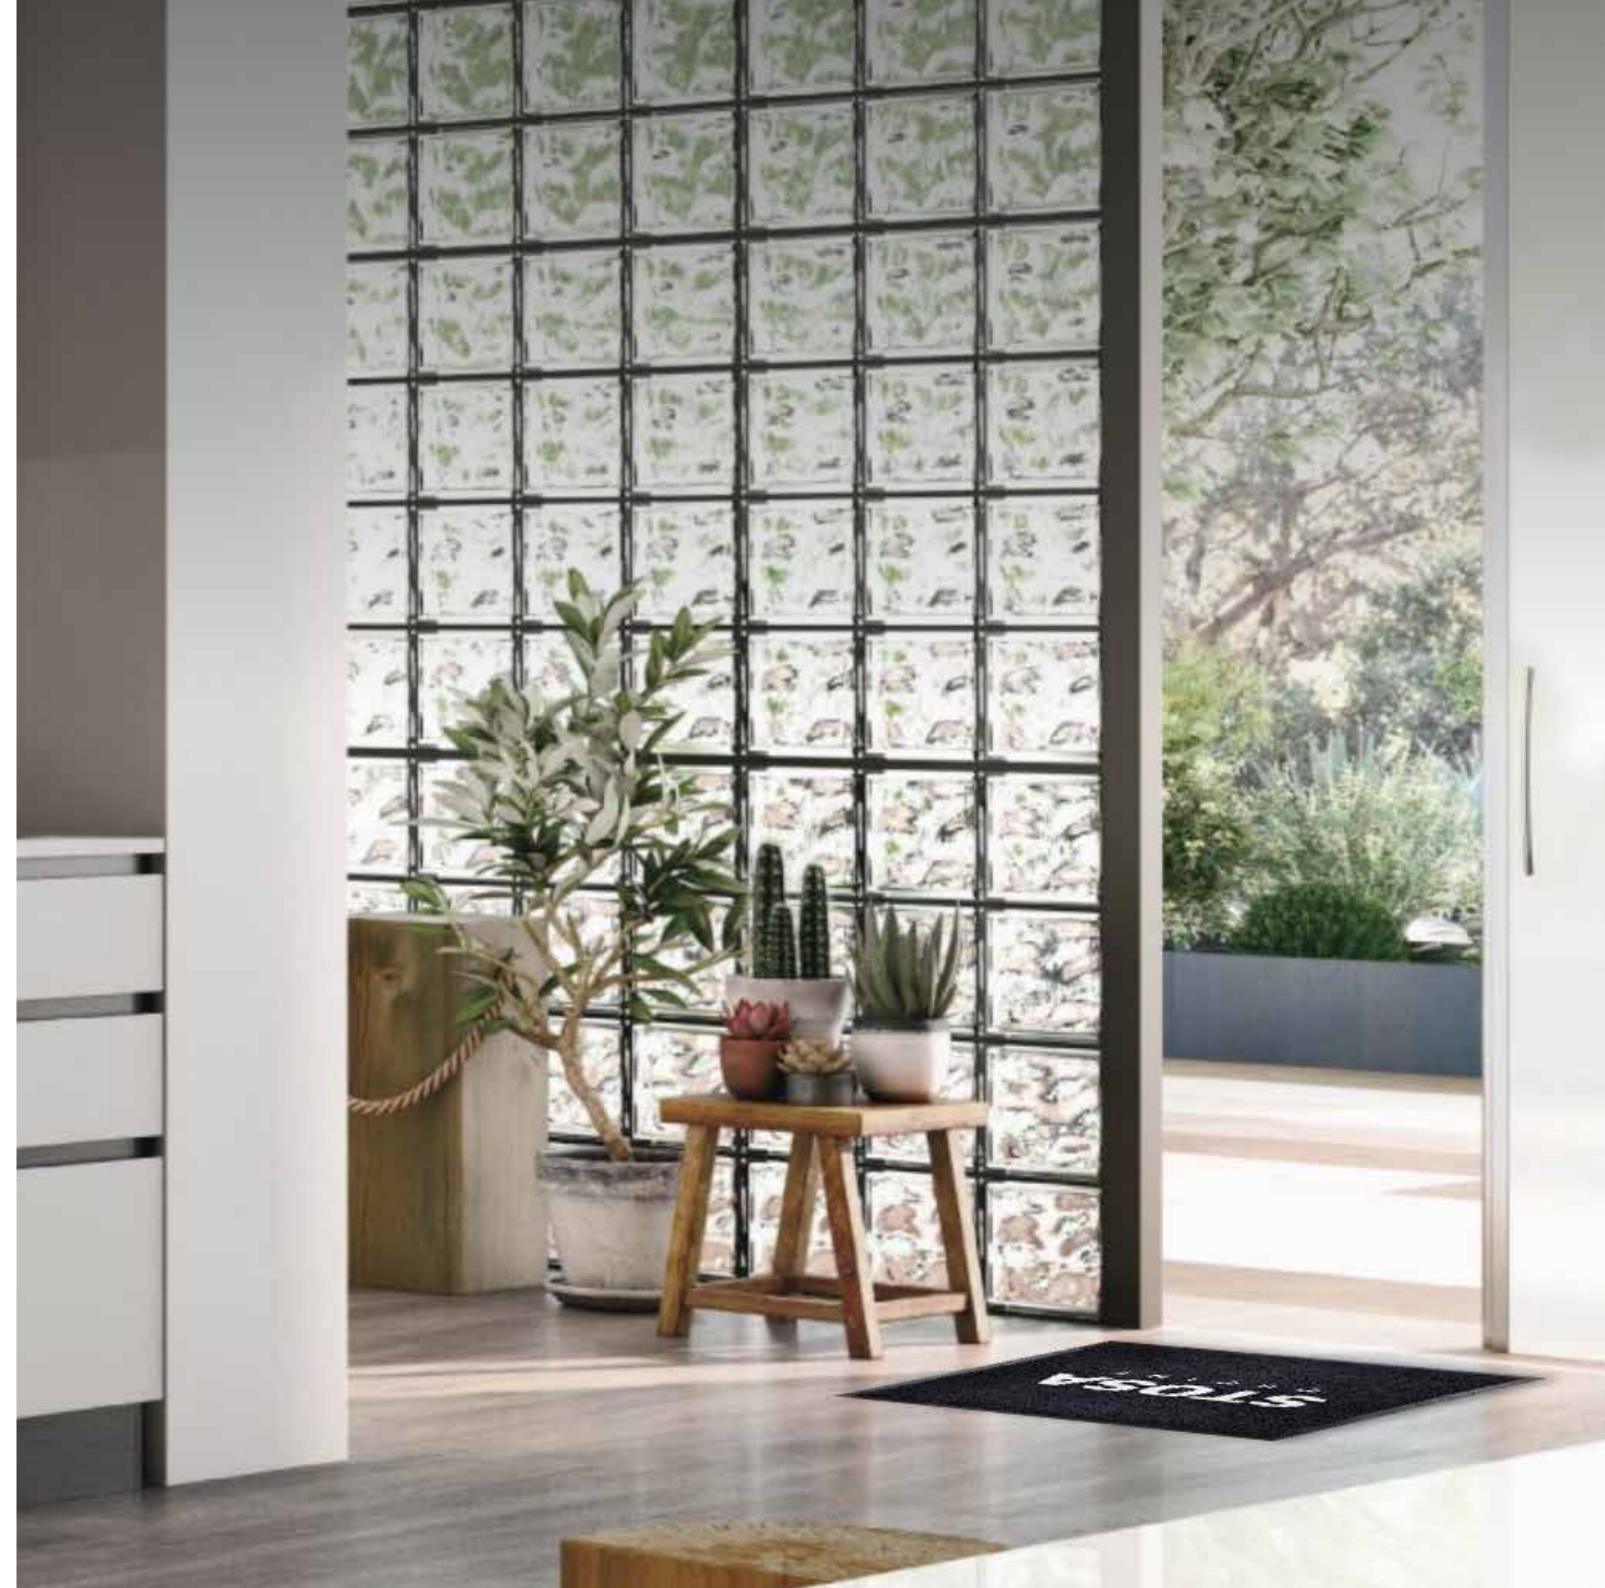

"MY LOGO"

My logo 90x100
codice: 200D000000
€ 420,00

My logo 90x150
codice: 200D000001
€ 588,00

"GRAIN"

Grain 90x100
codice: 200D000002
€ 700,00

Grain 90x150
codice: 200D000003
€ 924,00

kit quadri

Appesi, appoggiati, centrati, allineati: mille modi d'essere per un unico oggetto che riuscirà a dare valore ad una semplice parete e che catturerà l'attenzione di chiunque entrerà nel vostro spazio.

Hanging, resting, centered, allied: a thousand ways for a single object to be hung and that will be able to add value to a simple wall, this will definitely capture the attention of anyone who enters your space.