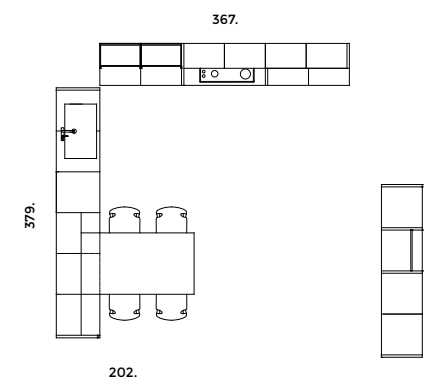

Basi: Frassino dogato Grigio Pernice
Pensili metallo: Frassino Grigio Pernice
Pensili in vetro: Laccato Lava
Cappa: laccato Lava
Top e schienale: Hpl Calacatta
Colonne: Frassino dogato Grigio Pernice
Zoccolo basi: Impiallacciato Grigio Pernice
Base cabinets: Grigio Pernice ash beadboard
Metal wall units: Grigio Pernice ash
Glass-door wall units: Lava lacquer
Hood: Lava lacquer
Worktops and backs: Calacatta HPL
Tall units: Grigio Pernice ash beadboard
Base cabinet plinths: Grigio Pernice veneer