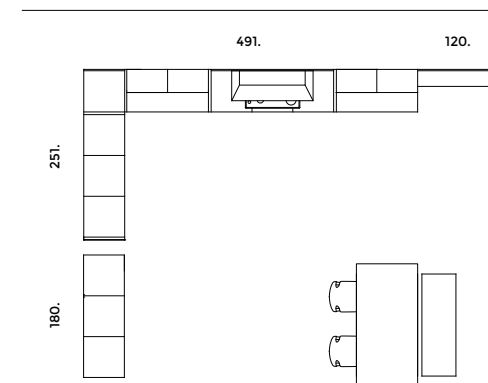

Basi: Frassino dogato Beige Angora
Pensili in vetro: Frassino Beige Angora
Cappa: laccato Frost / Frassino Beige Angora
Top e schienale: Hpl Argilla
Colonne: Frassino dogato Beige Angora
Zoccolo basi: Impiallacciato Beige Angora
Base cabinets: Beige Angora ash beadboard
Glass-door wall units: Beige Angora ash
Hood: Frost lacquer / Beige Angora ash
Worktops and backs: Argilla HPL
Tall units: Beige Angora ash beadboard
Base cabinet plinths: Beige Angora veneer