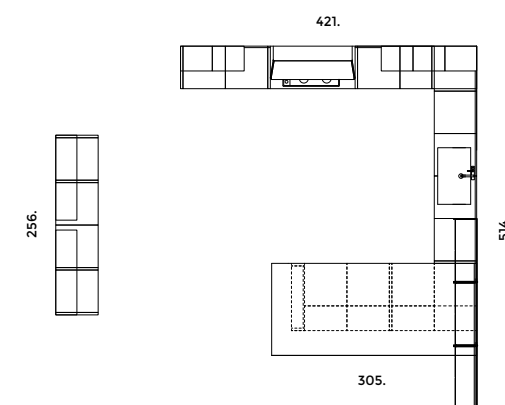

Basi, colonne e pensili: Frassino Beige Angora
Pensili a giorno: Struttura in metallo in finitura antracite,
ripiani e schiena in Frassino Beige Angora
Top zona fuochi: Iris in finitura Calacatta Statuario
Top basi: Iris in finitura Calacatta Statuario
Zoccolo: in finitura Beige Angora
Base cabinets, tall units and wall units: Beige Angora ash
Open wall units: Metal frame in anthracite finish,
shelves and backs in Beige Angora ash
Range worktop: Iris in Calacatta Statuario finish
Base cabinet worktops: Iris in Calacatta Statuario finish
Plinth: Beige Angora