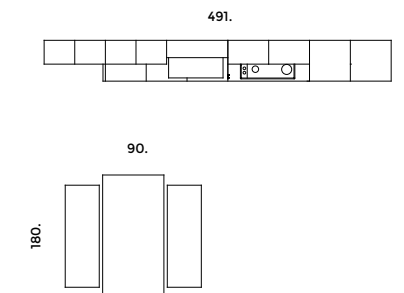

Tosca. 06

Frassino
Beige
Angora.
Laccato
Peltro.
Quarzo
Imperial
Caramel.

Beige Angora
ash wood.
Peltro lacquered.
Imperial Caramel
quartz.

Basi e colonne: Frassino Beige Angora
Pensili a vetro: Frassino Beige Angora
Pensili cappa: laccato Peltro
Top e schienale: quarzo Imperial Caramel
Zoccolo basi: impiallacciato Beige Angora
 Base cabinets and tall units: Beige Angora ash
 Glass-door wall units: Beige Angora ash
 Hood units: Peltro lacquer
 Worktops and backs: Imperial Caramel quartz
 Base cabinet plinths: Beige Angora veneer