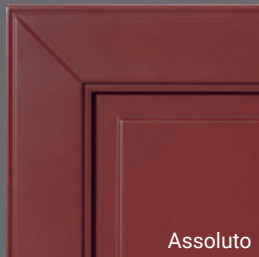

Dolcevita

ANTE E VETRINE/ DOORS AND GLASS PANELS/ ФАСАДЫ И СТЕКЛА

LACCATO OPACO / MATT LACQUERED / КРАШЕННЫЙ МАТОВЫЙ

ROSSO