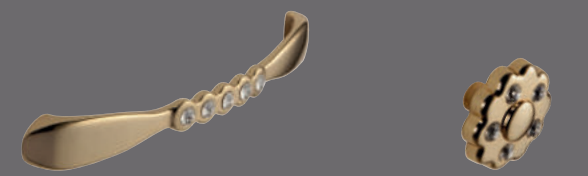

MW5F + PW5F
Maniglia e Pomolo finitura oro con Swarovski
Handle and Knobs Gold with Swarovski finish
Ручка и круглая ручка в отделке золото со swarovski