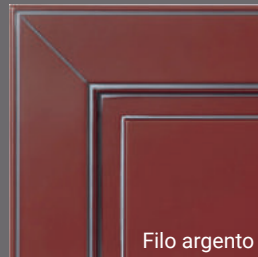

Dolcevita

ANTE E VETRINE/ DOORS AND GLASS PANELS/ ФАСАДЫ И СТЕКЛА

LACCATO OPACO / MATT LACQUERED / КРАШЕННЫЙ МАТОВЫЙ

ROSSO