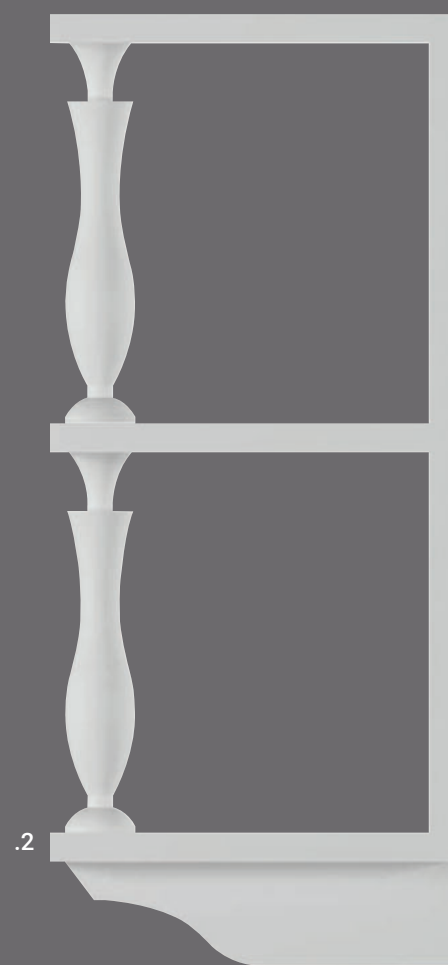

Dolcevita

ELEMENTI DECORATIVI / DECORATIVE ELEMENTS / ДЕКОРАТИВНЫЕ ЭЛЕМЕНТЫ

- .1 Elemento a giorno laterale "L14" per isole e penisole.
  L14 open side element for islands and peninsulas.
  Открытый боковой элемент "L14" для островов и полуостровов.
- .2 Pensile a giorno "L14" disponibile in tutti i colori laccati.
  L14 open wall unit, available in all lacquer colours.
  Открытый навесной шкаф "L14" с лакированным покрытием любого цвета.