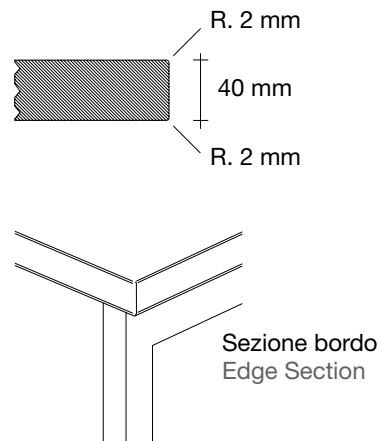

Piani Laminato

Laminate Worktops

Sp. 4 cm - Bordo Raggio 2 mm
Round edge 2 mm - Th. 4 cm

Top Laminato bordo raggiato sp. 4 cm
Laminate Worktop round edge th. 4 cm